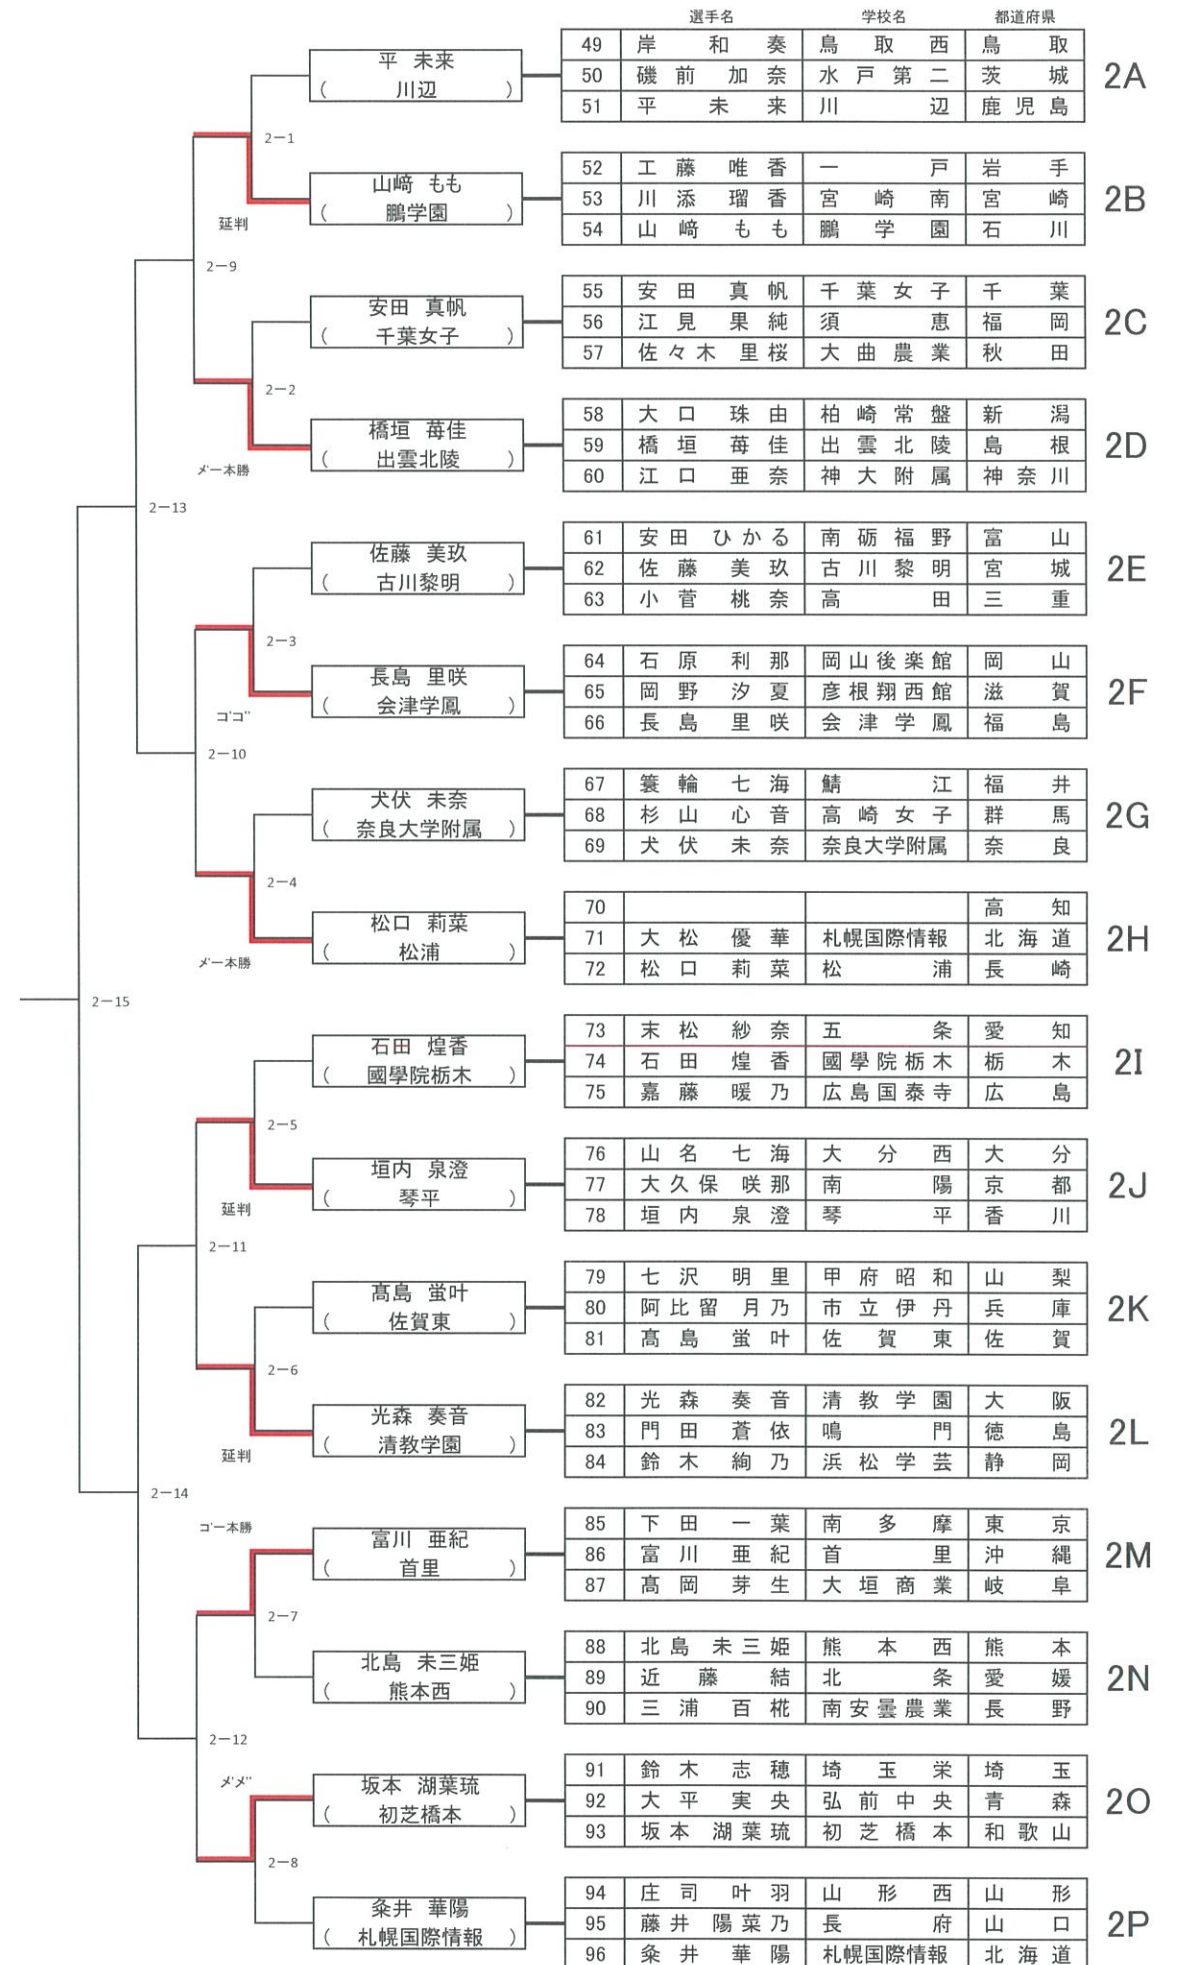

個人試合組合せ表

第1コート

第2コート

演技組合せ

第1コート

都道府県	学校名	しかけ	応じ	対戦相手	対戦相手
1A	愛媛 媛北 条	中屋 風和里・近藤 結	1	近藤 結	3
長崎 松浦	山口 莉菜・富野 菜々美	2	近藤 結	3	
和歌山 近畿大附新宮	森本 新奈・谷口 優依	3	近藤 結	3	
1B	徳島 鳴門	鎌田 莉緒・門田 蒼依	4	金城 成美	1-1
熊本 熊本第一	金城 成美・前田 衣鞠	5	前田 衣鞠	2	
兵庫 葦合	安井 瞳子・北原 菜々実	6	前田 衣鞠	2	
1C	山口 長府	中野 心晴・中邑 心咲	7	箕輪 七海	1-9
福井 鯖江	箕輪 七海・竹内 心和	8	竹内 心和	3	
山梨 甲府昭和	雨宮 あずさ・坂本 奈緒	9	箕輪 七海	3	
1D	大阪 清教学園	森田 彩稀・西内 葵衣	10	森田 彩稀	1-2
岐阜 大垣養老	徳永 果恵・北野 未徠	11	西内 葵衣	2	
福岡 須恵	江見 果純・鳥越 咲良	12	西内 葵衣	2	
1E	香川 琴平	今井 咲里・宮本 音々	13	今井 咲里	1-13
山形 山形西	阿部 美采・庄司 叶羽	14	宮本 音々	5	
千葉 千葉女子	若山 桜子・安田 真帆	15	宮本 音々	5	
1F	三重 稲生	樋口 玲香・植松 紗歩	16	樋口 玲香	1-3
群馬 前橋西	片貝 紗乃・植木 白姫	17	植松 紗歩	3	
岡山 岡山後楽館	長尾 瑠朱菜・難波 佳乃子	18	植松 紗歩	3	
1G	石川 鵬学園	川口 万結・川尻 子ハル	19	大谷 舞桜	1-10
佐賀 牛津	大谷 舞桜・小森 亜実	20	小森 亜実	5	
北海道 札幌国際情報	桑井 華陽・大松 優華	21	小森 亜実	5	
1H	福島 会津学鳳	筒井 真央・鈴木 凛華	22	筒井 真央	1-4
静岡 浜松学芸	渥美 友貴・鈴木 絢乃	23	鈴木 凛華	2	
滋賀 彦根翔西館	入江 そな・浅見 菜々子	24	鈴木 凛華	2	
1I	宮崎 宮崎南	白神 葵・黒木 ひかり	25	富樫 ひより	1-15
高知		26	佐々木 里桜	0	
秋田 大曲農業	富樫 ひより・佐々木 里桜	27	佐々木 里桜	0	
1J	東京都立城東	奈良 柚花・片山 深桜	28	塗木 愛佳	1-5
新潟 新潟東	中野 葵・津野 真歩	29	上園 星華	5	
鹿児島 川辺	塗木 愛佳・上園 星華	30	上園 星華	5	
1K	宮城 仙台育英	田中 望愛・村上 果音	31	石田 煌香	1-11
長野		32	坪山 遥音	0	
栃木 国学院栃木	石田 煌香・坪山 遥音	33	坪山 遥音	0	
1L	沖縄 首里	泉水 ほのか・平安名 はな	34	泉水 ほのか	1-6
埼玉 埼玉栄	鈴木 志穂・豊田 ひなた	35	平安名 はな	5	
愛知 東海学園	阿部 優月・山本 愛莉	36	平安名 はな	5	
1M	神奈川 神大附属	本江 阿美・吉野 桜季	37	本江 阿美	1-14
岩手 盛岡第二	泉 祐生・佐藤 あかね	38	吉野 桜季	3	
鳥根 出雲北陵	原 綾音・郷原 奈那	39	吉野 桜季	3	
1N	鳥取 鳥取西	岸 和奏・中原 沙彩	40	伊藤 菜摘	1-7
茨城 水戸第二	伊藤 菜摘・磯前 加奈	41	磯前 加奈	2	
京都 京都精華学園	岡田 梨央・瀧 花菜	42	磯前 加奈	2	
1O	富山 南砺福野	齋藤 ゆりの・安田 ひかる	43	齋藤 ゆりの	1-12
広島 比治山女子	中崎 綾音・佐藤 亜朱	44	安田 ひかる	0	
青森 弘前中央	太田 ひより・加藤 なな実	45	安田 ひかる	0	
1P	大分 福德学院	佐藤 愛花・工藤 弓歩	46	福岡 渚	1-8
北海道 札幌国際情報	椎原 心音・岩井 愛佳	47	犬伏 未奈	4	
奈良 奈良大学附属	福岡 渚・犬伏 未奈	48	犬伏 未奈	5	

演技組合せ

第2コート

しかけ	応じ	学校名	都道府県	対戦相手	対戦相手	
2A	女ヶ澤 真由奈・工藤 唯香	一戸 岩手	49	女ヶ澤 真由奈・工藤 唯香	2	
50	藤岡 夏望・神谷 朋佳	大町 岳陽	長野	工藤 唯香	0	
51	井上 陽風里・藤井 陽菜乃	長府 山口	2	工藤 唯香	0	
2B	外戸 口聖	奥田 有香	清教学園 大阪	52	外戸 口聖	2-1
53	成富 百花・濱崎 明里	松浦 長崎	2	奥田 有香	3	
54		高知	3	奥田 有香	3	
2C	浦田 咲春	山名 七海	大分 西大分	55	浦田 咲春	2-9
56	浦田 咲春・山名 七海	大分 西大分	5	山名 七海	5	
57	杉本 天音・本田 悠里	札幌国際情報 北海道	5	山名 七海	5	
2D	工藤 花留	大平 実央	弘前中央 青森	58	工藤 花留	2-2
59	野見山 理子・永見 美緒	比治山女子 広島	5	大平 実央	0	
60	遠藤 ころろ・添田 南桜	水戸第三 茨城	5	大平 実央	0	
2E	上田 伶以	大久保 琥珀	稲生 三重	61	上田 伶以	2-13
62	駒田 羽奏・森田 愛衣	埼玉 埼玉	1	大久保 琥珀	1	
63	佐藤 美玖・阿部 乃衣	古川 黎明 宮城	5	大久保 琥珀	1	
2F	松谷 咲良	島崎 結加	羽水 福井	64	松谷 咲良	2-3
65	田中 芳・石原 利那	岡山後楽館 岡山	4	島崎 結加	4	
66	大江 折菜・田村 彩奈	国学院栃木 栃木	4	島崎 結加	4	
2G	能瀬 杏音	白井 麻唯	今治 東	67	能瀬 杏音	2-10
68	松浦 礼奈・藤原 そら	鳥取 西鳥取	2	白井 麻唯	2	
69	佐田 愛珠・川添 瑠香	宮崎 南宮崎	2	白井 麻唯	2	
2H	大本 珠伶	瀧本 雅	和歌山 北和歌山	70	大本 珠伶	2-4
71	櫻井 陽菜・新井 遥佳	藤中央 群馬	3	瀧本 雅	3	
72	日塔 あかり・工藤 美乃	山形 西山形	3	瀧本 雅	3	
2I	松瀬 陽菜	溝口 結羽	牛津 佐賀	73	松瀬 陽菜	2-5
74	松瀬 陽菜・溝口 結羽	牛津 佐賀	1	溝口 結羽	1	
75	山崎 もも・山本 留衣	鵬学園 石川	4	溝口 結羽	4	
2J	加藤 希愛	垣内 泉澄	琴平 香川	76	加藤 希愛	2-11
77	加藤 希愛・垣内 泉澄	琴平 香川	4	垣内 泉澄	4	
78	岡野 汐夏・山本 七叶	彦根翔西館 滋賀	4	垣内 泉澄	4	
2K	阿比留 月乃	高田 愛稀	市立伊丹 兵庫	79	阿比留 月乃	2-6
80	萩平 理沙・松島 彩華	市川 東千葉	4	高田 愛稀	4	
81	丸井 那湖帆・島 みずき	浜松市立 静岡	4	高田 愛稀	4	
2L	滝澤 心暖	細谷 光優	神大附属 神奈川	82	滝澤 心暖	2-14
83	滝澤 心暖・細谷 光優	神大附属 神奈川	1	細谷 光優	1	
84	是永 深結・平石 華子	中村学園女子 福岡	1	細谷 光優	1	
2M	平 未来	二宮 朱桜	川辺 鹿児島	85	平 未来	2-7
86	高岡 芽生・谷 亜沙美	大垣商業 岐阜	0	二宮 朱桜	0	
87	平 未来・二宮 朱桜	川辺 鹿児島	0	二宮 朱桜	0	
2N	柳沢 心	植月 理心	南陽 京都	88	柳沢 心	2-12
89	長島 里咲・野村 咲祐	会津学鳳 福島	5	植月 理心	5	
90	百島 凛・吉田 好花	南砺福野 富山	5	植月 理心	5	
2O	深澤 花	中村 愛妃	甲府昭和 山梨	91	深澤 花	2-8
92	吉田 安里・大内 咲奈	札幌国際情報 北海道	0	中村 愛妃	0	
93	深澤 花・中村 愛妃	甲府昭和 山梨	0	中村 愛妃	0	
2P	柴野川 美羽	城間 ころ	首里 沖縄	94	柴野川 美羽	2-14
95	藤川 桃花・佐々木 映舞	奈良育英 奈良	5	城間 ころ	5	
96	柴野川 美羽・城間 ころ	首里 沖縄	5	城間 ころ	5