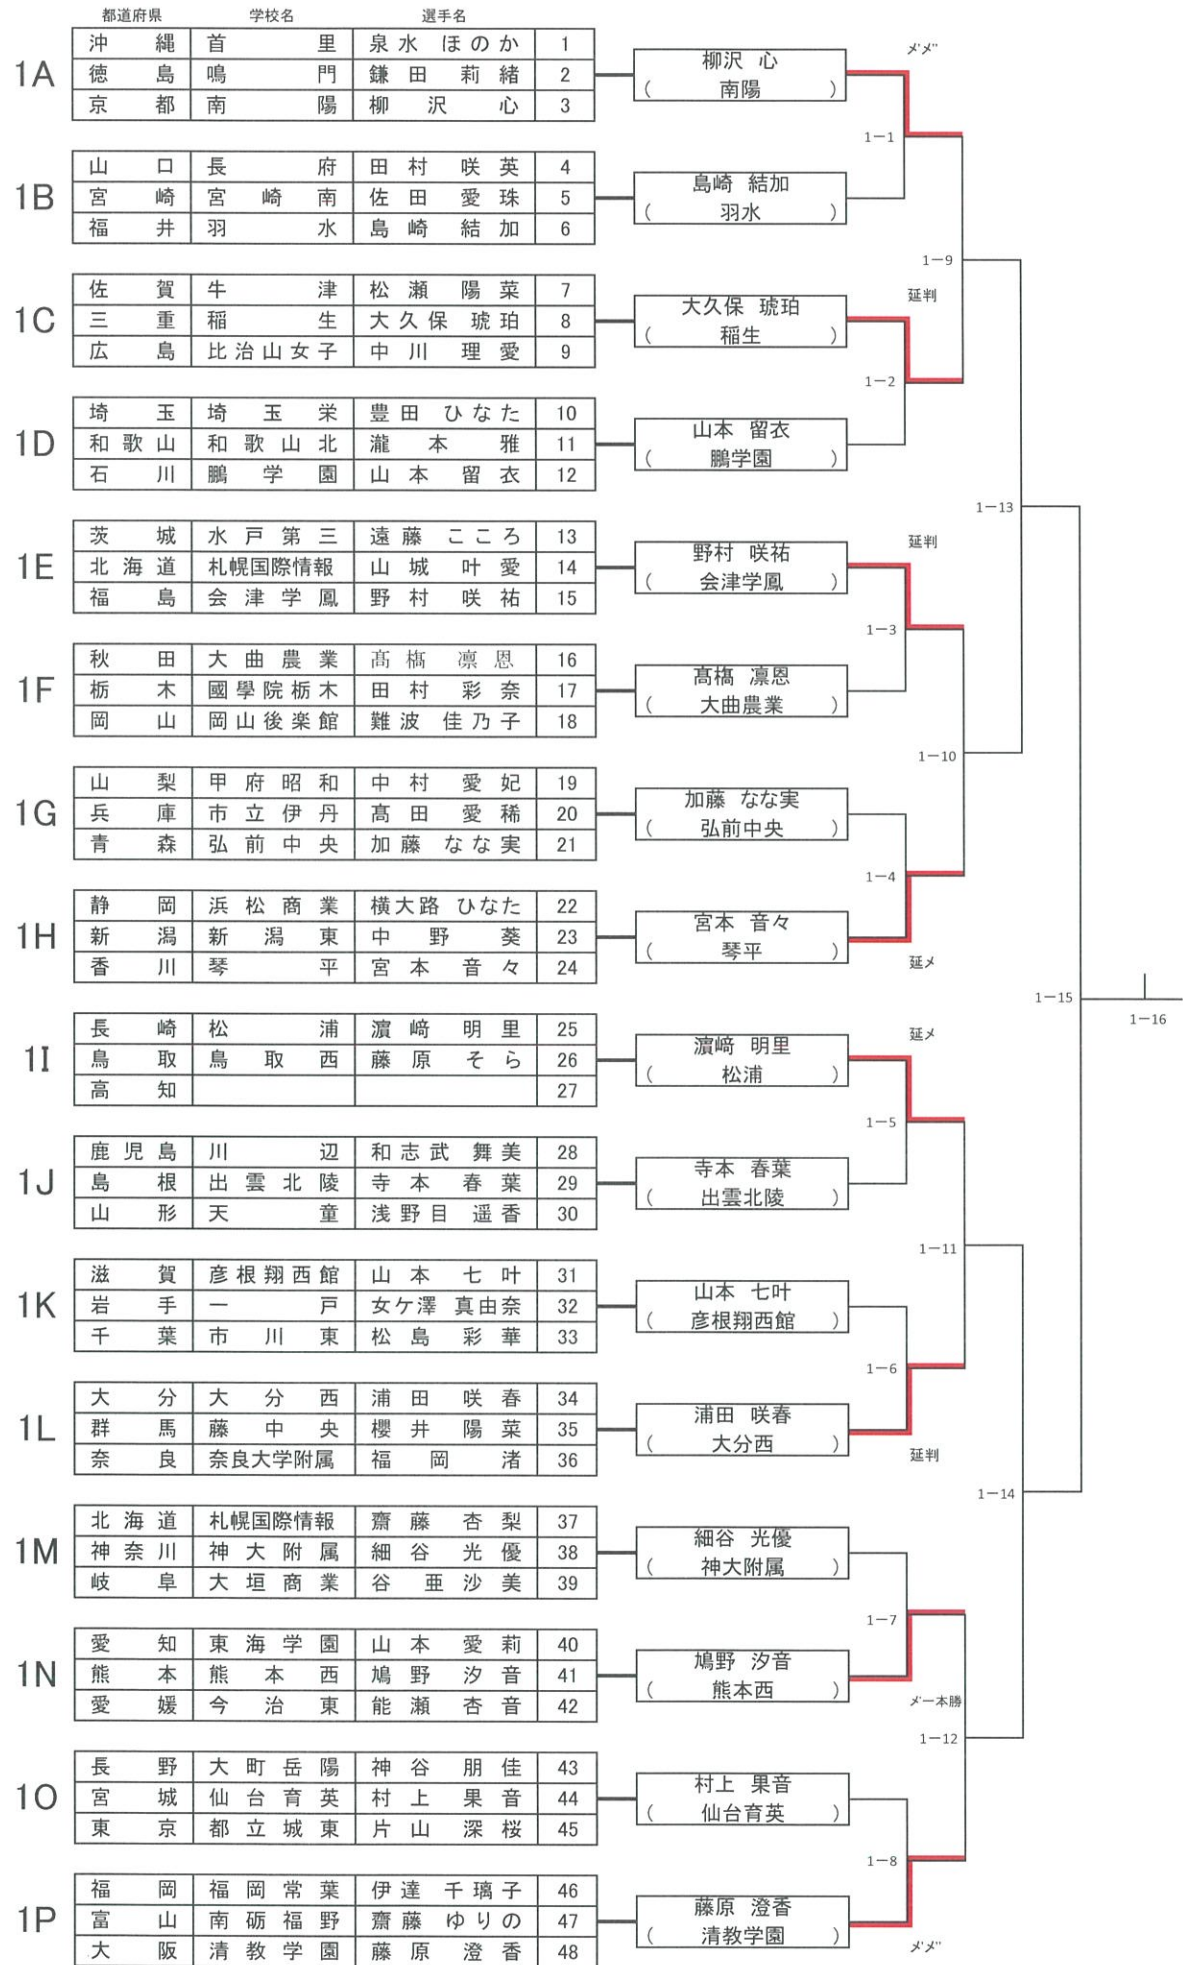

個人試合組合せ表

第1コート

第2コート

演技組合せ

第1コート

都道府県	学校名	しかけ	応じ	対戦相手	対戦相手
1A	愛媛 媛北 条	中屋 風和里・近藤 結	1	近藤 結	3
長崎 松浦	山口 莉菜・富野 菜々美	2	近藤 結	3	
和歌山 近畿大附新宮	森本 新奈・谷口 優依	3	近藤 結	3	
1B	徳島 鳴門	鎌田 莉緒・門田 蒼依	4	金城 成美	1-1
熊本 熊本第一	金城 成美・前田 衣鞠	5	前田 衣鞠	2	
兵庫 葦合	安井 瞳子・北原 菜々実	6	前田 衣鞠	2	
1C	山口 長府	中野 心晴・中邑 心咲	7	箕輪 七海	1-9
福井 鯖江	箕輪 七海・竹内 心和	8	竹内 心和	3	
山梨 甲府昭和	雨宮 あずさ・坂本 奈緒	9	箕輪 七海	3	
1D	大阪 清教学園	森田 彩稀・西内 葵衣	10	森田 彩稀	1-2
岐阜 大垣養老	徳永 果恵・北野 未徠	11	西内 葵衣	2	
福岡 須恵	江見 果純・鳥越 咲良	12	西内 葵衣	2	
1E	香川 琴平	今井 咲里・宮本 音々	13	今井 咲里	1-13
山形 山形西	阿部 美采・庄司 叶羽	14	宮本 音々	5	
千葉 千葉女子	若山 桜子・安田 真帆	15	宮本 音々	5	
1F	三重 稲生	樋口 玲香・植松 紗歩	16	樋口 玲香	1-3
群馬 前橋西	片貝 紗乃・植木 白姫	17	植松 紗歩	3	
岡山 岡山後楽館	長尾 瑠朱菜・難波 佳乃子	18	植松 紗歩	3	
1G	石川 鵬学園	川口 万結・川尻 子ハル	19	大谷 舞桜	1-10
佐賀 牛津	大谷 舞桜・小森 亜実	20	小森 亜実	5	
北海道 札幌国際情報	桑井 華陽・大松 優華	21	小森 亜実	5	
1H	福島 会津学鳳	筒井 真央・鈴木 凛華	22	筒井 真央	1-4
静岡 浜松学芸	渥美 友貴・鈴木 絢乃	23	鈴木 凛華	2	
滋賀 彦根翔西館	入江 そな・浅見 菜々子	24	鈴木 凛華	2	
1I	宮崎 宮崎南	白神 葵・黒木 ひかり	25	富樫 ひより	1-15
高知		26	佐々木 里桜	0	
秋田 大曲農業	富樫 ひより・佐々木 里桜	27	佐々木 里桜	0	
1J	東京都立城東	奈良 柚花・片山 深桜	28	塗木 愛佳	1-5
新潟 新潟東	中野 葵・津野 真歩	29	上園 星華	5	
鹿児島 川辺	塗木 愛佳・上園 星華	30	上園 星華	5	
1K	宮城 仙台育英	田中 望愛・村上 果音	31	石田 煌香	1-11
長野		32	坪山 遥音	0	
栃木 国学院栃木	石田 煌香・坪山 遥音	33	坪山 遥音	0	
1L	沖縄 首里	泉水 ほのか・平安名 はな	34	泉水 ほのか	1-6
埼玉 埼玉栄	鈴木 志穂・豊田 ひなた	35	平安名 はな	5	
愛知 東海学園	阿部 優月・山本 愛莉	36	平安名 はな	5	
1M	神奈川 神大附属	本江 阿美・吉野 桜季	37	本江 阿美	1-14
岩手 盛岡第二	泉 祐生・佐藤 あかね	38	吉野 桜季	3	
鳥根 出雲北陵	原 綾音・郷原 奈那	39	吉野 桜季	3	
1N	鳥取 鳥取西	岸 和奏・中原 沙彩	40	伊藤 菜摘	1-7
茨城 水戸第二	伊藤 菜摘・磯前 加奈	41	磯前 加奈	2	
京都 京都精華学園	岡田 梨央・瀧 花菜	42	磯前 加奈	2	
1O	富山 南砺福野	齋藤 ゆりの・安田 ひかる	43	齋藤 ゆりの	1-12
広島 比治山女子	中崎 綾音・佐藤 亜朱	44	安田 ひかる	0	
青森 弘前中央	太田 ひより・加藤 なな実	45	安田 ひかる	0	
1P	大分 福德学院	佐藤 愛花・工藤 弓歩	46	福岡 渚	1-8
北海道 札幌国際情報	椎原 心音・岩井 愛佳	47	犬伏 未奈	4	
奈良 奈良大学附属	福岡 渚・犬伏 未奈	48	犬伏 未奈	5	

演技組合せ

第2コート

しかけ	応じ	学校名	都道府県	対戦相手	対戦相手	
2A	女ヶ澤 真由奈・工藤 唯香	一戸 岩手	49	女ヶ澤 真由奈・工藤 唯香	2	
50	藤岡 夏望・神谷 朋佳	大町 岳陽	長野	工藤 唯香	0	
51	井上 陽風里・藤井 陽菜乃	長府 山口	2	工藤 唯香	0	
2B	外戸 口聖	奥田 有香	清教学園 大阪	52	外戸 口聖	2-1
53	成富 百花・濱崎 明里	松浦 長崎	2	奥田 有香	3	
54		高知	3	奥田 有香	3	
2C	浦田 咲春	山名 七海	大分 西大分	55	浦田 咲春	2-9
56	浦田 咲春・山名 七海	大分 西大分	5	山名 七海	5	
57	杉本 天音・本田 悠里	札幌国際情報 北海道	5	山名 七海	5	
2D	工藤 花留	大平 実央	弘前中央 青森	58	工藤 花留	2-2
59	野見山 理子・永見 美緒	比治山女子 広島	5	大平 実央	0	
60	遠藤 ころろ・添田 南桜	水戸第三 茨城	5	大平 実央	0	
2E	上田 伶以	大久保 琥珀	稲生 三重	61	上田 伶以	2-13
62	駒田 羽奏・森田 愛衣	埼玉 埼玉	1	大久保 琥珀	1	
63	佐藤 美玖・阿部 乃衣	古川 黎明 宮城	5	大久保 琥珀	1	
2F	松谷 咲良	島崎 結加	羽水 福井	64	松谷 咲良	2-3
65	田中 芳・石原 利那	岡山後楽館 岡山	4	島崎 結加	4	
66	大江 折菜・田村 彩奈	国学院栃木 栃木	4	島崎 結加	4	
2G	能瀬 杏音	白井 麻唯	今治 東	67	能瀬 杏音	2-10
68	松浦 礼奈・藤原 そら	鳥取 西鳥取	2	白井 麻唯	2	
69	佐田 愛珠・川添 瑠香	宮崎 南宮崎	2	白井 麻唯	2	
2H	大本 珠伶	瀧本 雅	和歌山 北和歌山	70	大本 珠伶	2-4
71	櫻井 陽菜・新井 遥佳	藤中央 群馬	3	瀧本 雅	3	
72	日塔 あかり・工藤 美乃	山形 西山形	3	瀧本 雅	3	
2I	松瀬 陽菜	溝口 結羽	牛津 佐賀	73	松瀬 陽菜	2-5
74	松瀬 陽菜・溝口 結羽	牛津 佐賀	1	溝口 結羽	1	
75	山崎 もも・山本 留衣	鵬学園 石川	4	溝口 結羽	4	
2J	加藤 希愛	垣内 泉澄	琴平 香川	76	加藤 希愛	2-11
77	加藤 希愛・垣内 泉澄	琴平 香川	4	垣内 泉澄	4	
78	岡野 汐夏・山本 七叶	彦根翔西館 滋賀	4	垣内 泉澄	4	
2K	阿比留 月乃	高田 愛稀	市立伊丹 兵庫	79	阿比留 月乃	2-6
80	萩平 理沙・松島 彩華	市川 東千葉	4	高田 愛稀	4	
81	丸井 那湖帆・島 みずき	浜松市立 静岡	4	高田 愛稀	4	
2L	滝澤 心暖	細谷 光優	神大附属 神奈川	82	滝澤 心暖	2-14
83	滝澤 心暖・細谷 光優	神大附属 神奈川	1	細谷 光優	1	
84	是永 深結・平石 華子	中村学園女子 福岡	1	細谷 光優	1	
2M	平 未来	二宮 朱桜	川辺 鹿児島	85	平 未来	2-7
86	高岡 芽生・谷 亜沙美	大垣商業 岐阜	0	二宮 朱桜	0	
87	平 未来・二宮 朱桜	川辺 鹿児島	0	二宮 朱桜	0	
2N	柳沢 心	植月 理心	南陽 京都	88	柳沢 心	2-12
89	長島 里咲・野村 咲祐	会津学鳳 福島	5	植月 理心	5	
90	百島 凛・吉田 好花	南砺福野 富山	5	植月 理心	5	
2O	深澤 花	中村 愛妃	甲府昭和 山梨	91	深澤 花	2-8
92	吉田 安里・大内 咲奈	札幌国際情報 北海道	0	中村 愛妃	0	
93	深澤 花・中村 愛妃	甲府昭和 山梨	0	中村 愛妃	0	
2P	柴野川 美羽	城間 ころ	首里 沖縄	94	柴野川 美羽	2-14
95	藤川 桃花・佐々木 映舞	奈良育英 奈良	5	城間 ころ	5	
96	柴野川 美羽・城間 ころ	首里 沖縄	5	城間 ころ	5